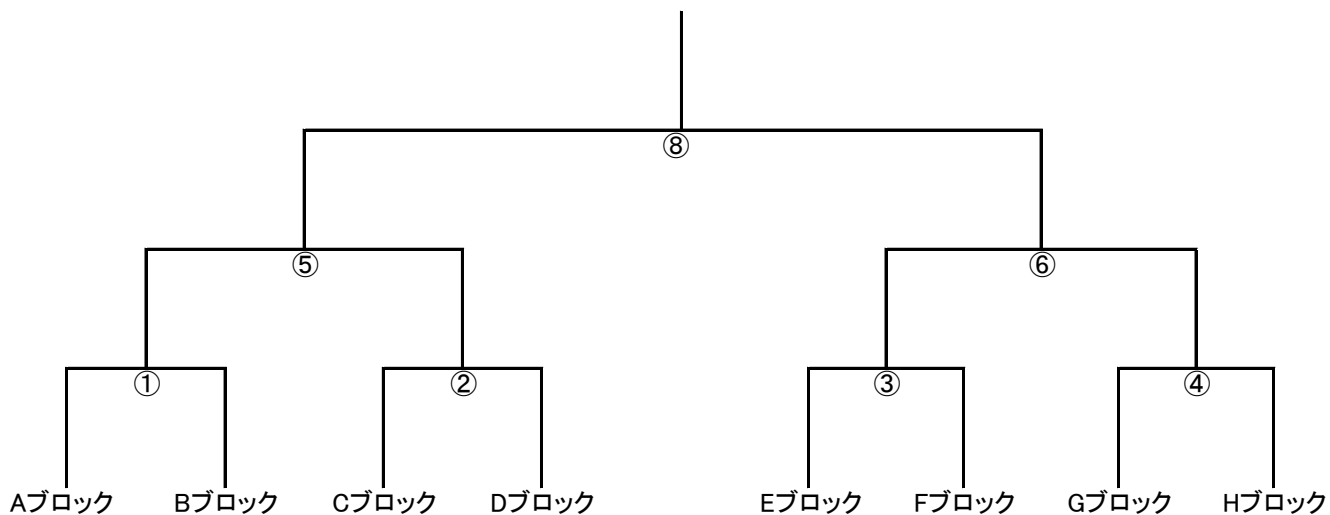

組み合わせ第2日目 (3月1日 土曜日)

- 1位パート 秋葉台球技場 A
- 2位パート 秋葉台球技場 B
- 3位パート 大清水グラウンド A
- 4位パート 大清水グラウンド B
- 5位パート 女坂少年サッカー場

会場責任チーム
後日市内チームより指定

	時間	対 戦	主 審	副 審	副 審
①	9:00	A — B	C	D	E
②	9:50	C — D	A	B	F
③	10:40	E — F	H	C	G
④	11:30	G — H	E	F	①の勝ち
⑤	12:20	①の勝ち — ②の勝ち	③の勝ち	④の勝ち	④の負け
⑥	13:10	③の勝ち — ④の勝ち	⑤の勝ち	⑤の勝ち	⑤の負け
⑦	14:00	—			
⑧	14:50	⑤の勝ち — ⑥の勝ち	⑥の負け	⑥の負け	⑤の負け